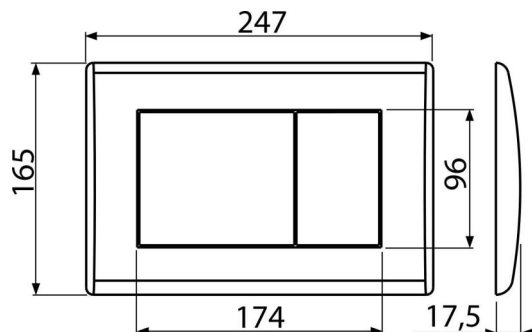

M270

Ovládací tlačítko pro WC moduly, bílá-lesk

Použití

Pro předstěnové instalační systémy a WC nádrže pro zazdění

Vlastnosti

- Dvoučinné mechanické splachování
- Kompatibilní pro všechny předstěnové instalační systémy a nádrže pro zazdění Alca
- Materiál: plast
- Povrchová úprava: bílá

Rozsah dodávky

- Šablona pro nastavení šroubů tlačítek
- Šroub mechanismu splachování 2 ks
- Tlačítko
- Upevňovací rámeček tlačítka
- Závitová úchytka rámečku tlačítka 2 ks

Objednací kód, Logistické informace

Kód	EAN	Hmotnost (kus balení paleta)	Rozměr (kus balení)	Množství (balení paleta)
M270	8594045938234	0,38 9,40 283,1 kg	250×40×175 595×245×395 mm	25 700 ks

Záruky

2/2 roky *

Technické parametry

- Ovládací síla < 20 N