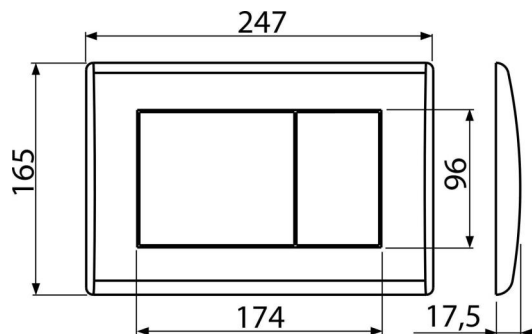

M270

Ovládací tlačítko pro WC moduly, bílá-lesk

Použití

Pro předstěnové instalační systémy a WC nádrže pro zazdění

Vlastnosti

- Dvoučinné mechanické splachování
- Kompatibilní pro všechny předstěnové instalační systémy a nádrže pro zazdění Alca
- Materiál: plast
- Povrchová úprava: bílá

Rozsah dodávky

- Šablona pro nastavení šroubů tlačítek
- Šroub mechanismu splachování 2 ks
- Tlačítko
- Upevňovací rámeček tlačítka
- Závitová úchytky rámečku tlačítka 2 ks

Objednací kód, Logistické informace

Kód	EAN	Hmotnost (kus | balení | paleta)	Rozměr (kus | balení)	Množství (balení | paleta)
M270	8594045938234	0,38 | 9,40 | 283,1 kg	250×40×175 | 595×245×395 mm	25 | 700 ks

Záruky 2/2 roky*   **Celní kód** 39269097

Technické parametry

- Ovládací síla < 20 N