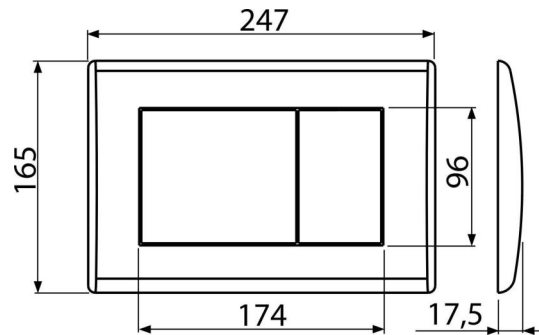

M270

Betätigungsplatte für Vorwandinstallationssysteme, Weiß-Glanz

Anwendung

Für Vorwandinstallationssysteme und die Toilettenkasten für Einmauerung

Eigenschaften

- Doppelspülung
- Kompatibel mit allen Montageelementen und UP-Spülkasten Alca
- das Material: Kunststoff
- die Oberflächenbehandlung: weiß

Verpackungsinhalt

- Vorlage zum Einstellen der Betätigungsplattenschrauben
- Spülmechanismusschraube 2 Stck
- die Taste
- Befestigungsrahmen für Betätigungsplatte
- Gewindegriff des Rahmens zu Betätigungsplatte - 2 Stück

Bestellnummer, Logistische Informationen

Code	EAN	Gewicht (stück menge palette)	Maße (stück menge)	Verpackung (menge palette)
M270	8594045938234	0,38 9,40 283,1 kg	250x40x175 595x245x395 mm	25 700 Stk.