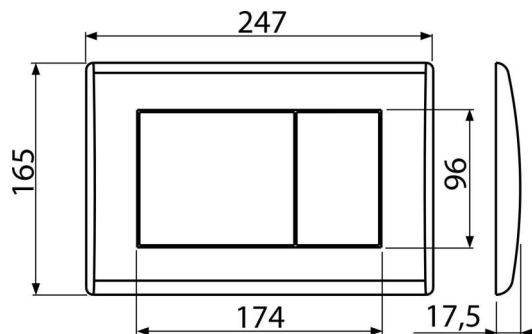

M270

Betätigungsplatte für Vorwandinstallationssysteme, Weiß-Glanz

Anwendung

Für Vorwandinstallationssysteme und die Toilettenkasten für Einmauerung

Eigenschaften

- Doppelspülung
- Kompatibel mit allen Montageelementen und UP-Spülkasten Alca
- das Material: Kunststoff
- die Oberflächenbehandlung: weiß

Verpackungsinhalt

- Vorlage zum Einstellen der Betätigungsplattenschrauben
- Spülmechanismusschraube 2 Stck
- die Taste
- Befestigungsrahmen für Betätigungsplatte
- Gewindegriff des Rahmens zu Betätigungsplatte - 2 Stück

Bestellnummer, Logistische Informationen

Code	EAN	Gewicht (stück menge palette)	Maße (stück menge)	Verpackung (menge palette)
M270	8594045938234	0,38 9,40 283,1 kg	250x40x175 595x245x395 mm	25 700 Stk.