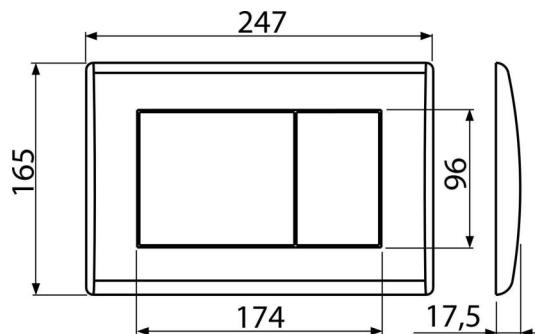

M270

Nyomólap a falsík alatti szerelési rendszerekhez, fehér-fényes

Alkalmazás

Falsík alatti szerelési rendszerekhez és falba építhető WC tartályokhoz

Jellemzők

- Kettős működésű mechanikus öblítés
- Kompatibilis az összes Alca falsík előtti szerelési rendszerrel és falba építhető tartállyal.
- Anyaga: műanyag
- Felület: fehér

Kód	EAN	Súly (db csomagolás paletta)	Méret (db csomagolás)	Mennyiség (csomagolás paletta)
M270	8594045938234	0,38 9,40 283,1 kg	250×40×175 595×245×395 mm	25 700 db

Garanciák

2/2 év *

Műszaki adatok

- Működtető erő < 20 N