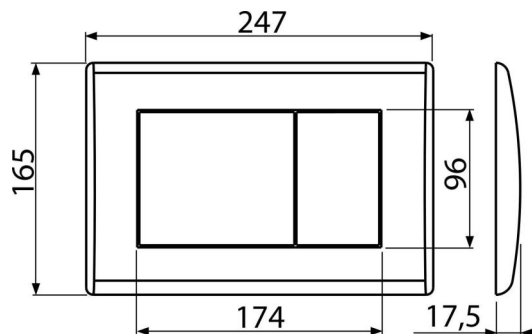

M270

Nyomólap a falsík alatti szerelési rendszerekhez, fehér-fényes

Alkalmazás

Falsík alatti szerelési rendszerekhez és falba építhető WC tartályokhoz

Jellemzők

- Kettős működésű mechanikus öblítés
- Kompatibilis az összes Alca falsík előtti szerelési rendszerrel és falba építhető tartállyal.
- Anyaga: műanyag
- Felület: fehér

Csomag tartalma

- Sablon a nyomólap csavarjainak beállításához
- Csavar az öblítő mechanizmushoz 2 db
- Nyomólap
- A nyomólap rögzítő kerete
- A nyomólap keretének menetes rögzítője 2 db

Rendelési szám, Logisztikai információk

Kód	EAN	Súly (db csomagolás paletta)	Méret (db csomagolás)	Mennyiség (csomagolás paletta)
M270	8594045938234	0,38 9,40 283,1 kg	250×40×175 595×245×395 mm	25 700 db

Garanciák

2/2 év *

Műszaki adatok

- Működtető erő < 20 N