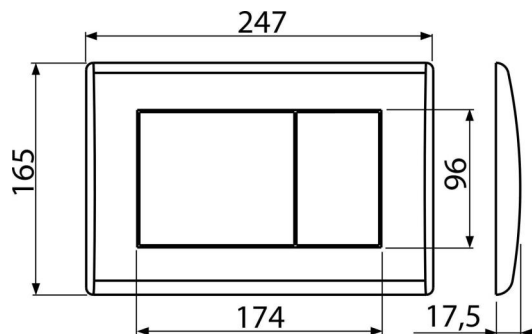

M270

Nyomólap a falsík alatti szerelési rendszerekhez, fehér-fényes

Alkalmazás

Falsík alatti szerelési rendszerekhez és falba építhető WC tartályokhoz

Jellemzők

- Kettős működésű mechanikus öblítés
- Kompatibilis az összes Alca falsík előtti szerelési rendszerrel és falba építhető tartállyal.
- Anyaga: műanyag
- Felület: fehér

Kód	EAN	Súly (db csomagolás paletta)	Méret (db csomagolás)	Mennyiség (csomagolás paletta)
M270	8594045938234	0,38 9,40 283,1 kg	250×40×175 595×245×395 mm	25 700 db

Garanciák

2/2 év *

Vámtarifaszám

39269097