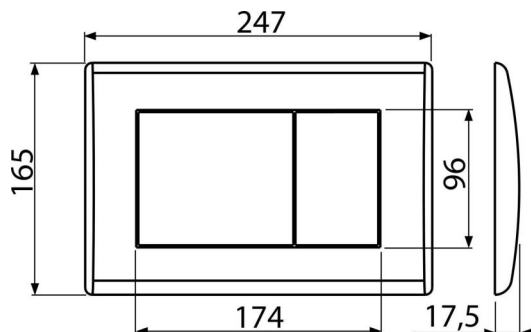

M270

Przycisk sterujący do systemów podtynkowych, biały-połysk

Zastosowanie

Do systemów instalacyjnych i zbiorników toalet do wmurowania

Cechy

- Podwójne splukiwanie mechaniczne
- Kompatybilny ze wszystkimi systemami instalacyjnymi i zbiornikami do zamurowania Alca
- Materiał: plastik
- Wykończenie: biały

Zakres dostawy

- Szablon do regulacji śrub przycisku
- Śruby mechanizmu splukiwania 2 szt
- Przycisk
- Ramka mocująca przycisk
- Gwintowany uchwyt ramki 2 szt

Numer zamówienia, Informacje logistyczne

Kod	EAN	Waga (sztuka pakowanie paleta)	Wymiary (sztuka pakowanie)	Ilość (pakowanie paleta)
M270	8594045938234	0,38 9,40 283,1 kg	250×40×175 595×245×395 mm	25 700 szt