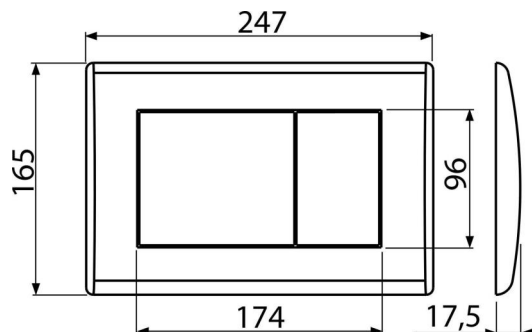

M270

Przycisk sterujący do systemów podtynkowych, biały-połysk

Zastosowanie

Do systemów instalacyjnych i zbiorników toalet do wmurowania

Cechy

- Podwójne splukiwanie mechaniczne
- Kompatybilny ze wszystkimi systemami instalacyjnymi i zbiornikami do zamurowania Alca
- Materiał: plastik
- Wykończenie: biały

Zakres dostawy

- Szablon do regulacji śrub przycisku
- Śruby mechanizmu splukiwania 2 szt
- Przycisk
- Ramka mocująca przycisk
- Gwintowany uchwyt ramki 2 szt

Numer zamówienia, Informacje logistyczne

Kod	EAN	Waga (sztuka pakowanie paleta)	Wymiary (sztuka pakowanie)	Ilość (pakowanie paleta)
M270	8594045938234	0,38 9,40 283,1 kg	250×40×175 595×245×395 mm	25 700 szt