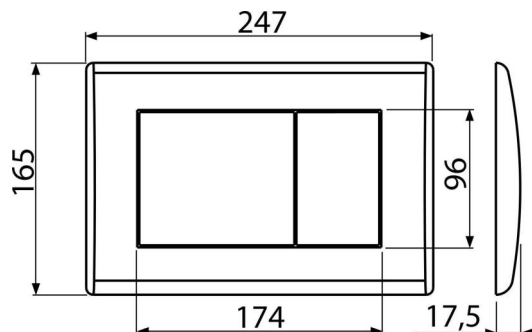

M270**Clapetă de acționare pentru rezervor încastat, alb-lucios****Aplicație**

Pentru rezervoarele WC încastate

Caracteristici

- Acționare dublă
- Compatibil cu toate cadrele de montaj și rezervoarele WC încastate Alca
- Material: plastic
- Finisaj de suprafață: alb

Detalii pentru comandă, Informații logistice

Cod	EAN	Greutate (buc ambalare palet)	Dimensiuni (buc ambalare)	Cantitate (ambalare palet)
M270	8594045938234	0,38 9,40 283,1 kg	250x40x175 595x245x395 mm	25 700 buc