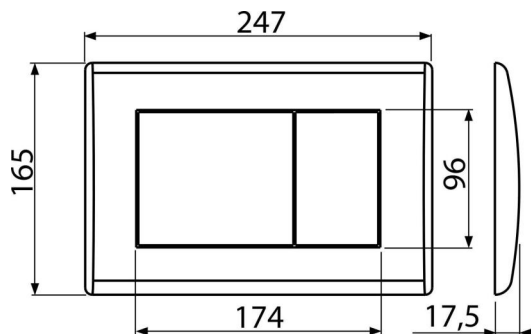

M270

Кнопка управления для скрытых систем инсталляции, белый-глянец

Область применения

Для скрытых систем инсталляции и бачков для замуровывания в стену

Характеристика

- Двойной смык, механический принцип действия
- Совместимость со всеми скрытыми системами инсталляции Alca
- Материал: пластик
- Поверхностная отделка: белый

Содержание комплекта

- Шаблон для установки кнопок управления
- Винт промывочного механизма 2 шт.
- Кнопка
- Монтажная рама для установки кнопки
- Резьбовое крепление монтажной рамы кнопки 2 шт.

Код заказа, Логистическая информация

Код	EAN	Вес (шт упаковка паллета)	Размеры (шт упаковка)	Количество (упаковка паллета)
M270	8594045938234	0,38 9,40 283,1 кг	250×40×175 595×245×395 мм	25 700 шт

Гарантии 2/2 лет * Таможенный код 39269097