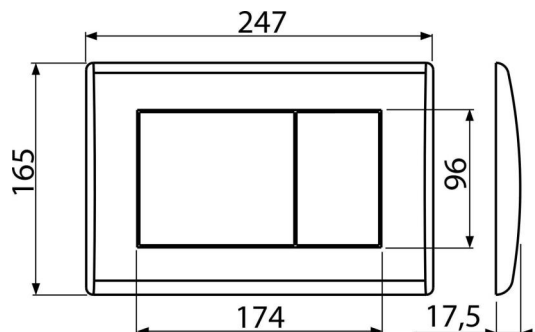

M270

Ovládacie tlačítko pre WC moduly, biela-lesk

Použitie

Pre predstavené inštalačné systémy a WC nádrže pre zamurovanie

Vlastnosti

- Dvojčinné mechanické splachovanie
- Kompatibilný pre všetky predstavené inštalačné systémy a nádrže pre zamurovanie Alca
- Materiál: plast
- Povrchová úprava: biela

Rozsah dodávky

- Šablóna pre nastavenie skrutiek tlačítek
- Skrutka mechanizmu splachovania 2 ks
- Tlačítka
- Upevňovací rámček tlačítka
- Závitová úchytká rámčeku tlačítka 2 ks

Objednací kód, Logistické informácie

Kód	EAN	Hmotnosť (kus balenie paleta)	Rozmer (kus balenie)	Množstvo (balenie paleta)
M270	8594045938234	0,38 9,40 283,1 kg	250×40×175 595×245×395 mm	25 700 ks

Záruky **Colný kód**
2/2 rokov * 39269097

Technické parametre