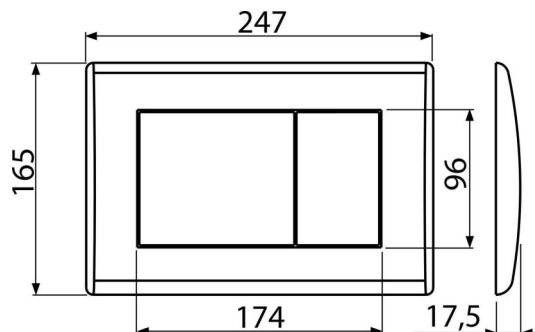

M270

Ovládacie tlačítko pre WC moduly, biela-lesk

Použitie

Pre predstavené inštalačné systémy a WC nádrže pre zamurovanie

Vlastnosti

- Dvojčinné mechanické splachovanie
- Kompatibilný pre všetky predstavené inštalačné systémy a nádrže pre zamurovanie Alca
- Materiál: plast
- Povrchová úprava: biela

Rozsah dodávky

- Šablóna pre nastavenie skrutiek tlačítiek
- Skrutka mechanizmu splachovania 2 ks
- Tlačítko
- Upevňovací rámček tlačítka
- Závitová úchytka rámčeku tlačítka 2 ks

Objednací kód, Logistické informácie

Kód	EAN	Hmotnosť (kus balenie paleta)	Rozmer (kus balenie)	Množstvo (balenie paleta)
M270	8594045938234	0,38 9,40 283,1 kg	250×40×175 595×245×395 mm	25 700 ks

Záruky

2/2 rokov *

Technické parametre

- Ovládacia sila < 20 N