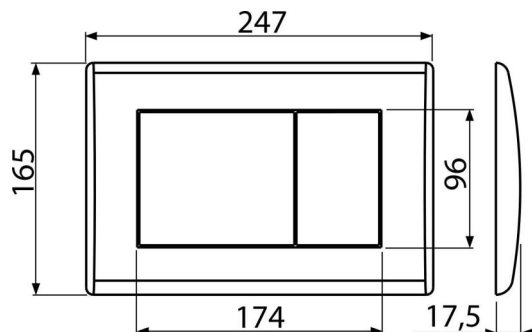

M270

Ovládacie tlačítko pre WC moduly, biela-lesk

Použitie

Pre predstavené inštalačné systémy a WC nádrže pre zamurovanie

Vlastnosti

- Dvojčinné mechanické splachovanie
- Kompatibilný pre všetky predstavené inštalačné systémy a nádrže pre zamurovanie Alca
- Materiál: plast
- Povrchová úprava: biela

Rozsah dodávky

- Šablóna pre nastavenie skrutiek tlačítek
- Skrutka mechanizmu splachovania 2 ks
- Tlačítko
- Upevňovací rámček tlačítka
- Závitová úchytká rámčeku tlačítka 2 ks

Objednací kód, Logistické informácie

Kód	EAN	Hmotnosť (kus | balenie | paleta)	Rozmer (kus | balenie)	Množstvo (balenie | paleta)
M270	8594045938234	0,38 | 9,40 | 283,1 kg	250×40×175 | 595×245×395 mm	25 | 700 ks

Záruky **Colný kód**
2/2 rokov * 39269097

Technické parametre

- Ovládacia sila < 20 N