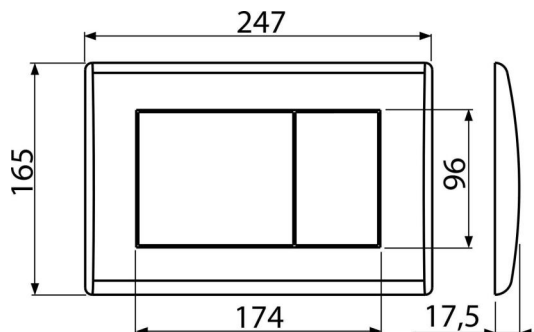

M270

Tipka za vodokotlić, bela-sjaj

Primena

Za predzidne ugradne sisteme i skrivene vodokotliće

Karakteristike

- Dvostruko delujuće mehaničko ispiranje
- Kompatibilno sa svim predzidnim ugradnim sistemima i vodokotlićima za ugradnju u čvrste zidove Alca
- Materijal: plastika
- Završni sloj: beli

Šifra	EAN	Težina (komad pakovanje paleta)	Dimenzije (komad paleta)	Količina (pakovanje paleta)
M270	8594045938234	0,38 9,40 283,1 kg	250×40×175 595×245×395 mm	25 700 kom

Garancije

2/2 godina *

Tehničke specifikacije