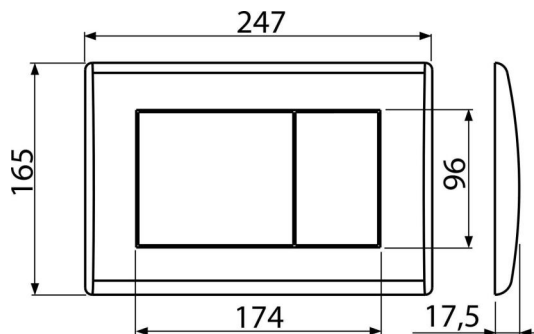

M270

Кнопка зливу для прихованих систем інсталяції, білий-глянець

Галузь застосування

Для прихованих систем інсталяції та бачків для замурування в стіну

Характеристика

- Подвійний змив, механічний принцип дії
- Повністю сумісні з усіма прихованими системами інсталяції Alca
- Матеріал: пластик
- Поверхнева обробка: білий

Зміст комплекту

- Шаблон для установки кнопки зливу
- Гвинт промивного механізму 2 шт.
- кнопка
- Монтажна рама для установки кнопки
- Різьбове кріплення монтажної рами кнопки 2 шт.

Код замовлення, Логістична інформація

Код	EAN	Вага (шт | упаковка | палета)	Розміри (шт | упаковка)	Кількість (упаковка | палета)
M270	8594045938234	0,38 | 9,40 | 283,1 кг	250×40×175 | 595×245×395 MM	25 | 700 шт

Гарантія

2/2 років *

Технічні характеристики

- діюча сила < 20 N