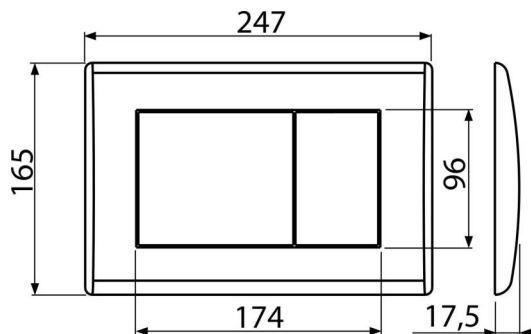

M270

Кнопка зливу для прихованих систем інсталяції, білий-глянець

Галузь застосування

Для прихованих систем інсталяції та бачків для замурування в стіну

Характеристика

- Подвійний змив, механічний принцип дії
- Повністю сумісні з усіма прихованими системами інсталяції Alca
- Матеріал: пластик
- Поверхнева обробка: білий

Зміст комплекту

- Шаблон для установки кнопки зливу
- Гвинт промивного механізму 2 шт.
- кнопка
- Монтажна рама для установки кнопки
- Різьбове кріплення монтажної рами кнопки 2 шт.

Код замовлення, Логістична інформація

Код	EAN	Вага (шт упаковка палета)	Розміри (шт упаковка)	Кількість (упаковка палета)
M270	8594045938234	0,38 9,40 283,1 кг	250×40×175 595×245×395 MM	25 700 шт

Гарантія 2/2 років * Митний код 39269097

Технічні характеристики