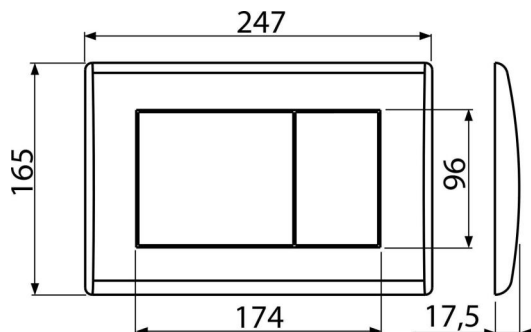

M271

Бутон за вградени тоалетни казанчета, хром-полиран

Приложение

За структури за вградане и скрити тоалетни казанчета

Характеристики

- Механично промиване с двойно действие
- Съвместим с всички структури за вградане и казанчета за вградане в масивни стени ALCA
- Материал: пластмаса
- Повърхностно покритие: хром-полиран

Обхват на доставката

- Шаблон за правилна настройка на бутоната
- Винтове за изпразващ механизъм 2 бр
- Бутон за структура
- Фиксираща рамка на бутоната
- Скоба за резба 2 бр

Продуктов код, Логистична информация

Код	EAN	Тегло (брой | опаковка | палет)	Размери (брой | опаковка)	Количество (опаковка | палет)
M271	8594045938241	0,42 | 10,61 | 317,1 кг	250×40×175 | 595×245×395 мм	25 | 700 бр

Гаранция

2/2 гаранция *

Технически спецификации

- Работна сила < 20 N