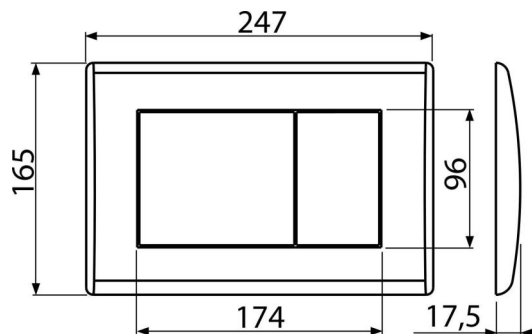

M271

Ovládací tlačítko pro WC moduly, chrom-lesk

Použití

Pro předstěnové instalační systémy a WC nádrže pro zazdění

Vlastnosti

- Dvoučinné mechanické splachování
- Kompatibilní pro všechny předstěnové instalační systémy a nádrže pro zazdění Alca
- Materiál: plast
- Povrchová úprava: chrom-lesk

Rozsah dodávky

- Šablona pro nastavení šroubů tlačítek
- Šroub mechanismu splachování 2 ks
- Tlačítko
- Upevňovací rámeček tlačítka
- Závitová úchytky rámečku tlačítka 2 ks

Objednací kód, Logistické informace

Kód	EAN	Hmotnost (kus balení paleta)	Rozměr (kus balení)	Množství (balení paleta)
M271	8594045938241	0,42 10,61 317,1 kg	250×40×175 595×245×395 mm	25 700 ks

Záruky

2/2 roky *

Technické parametry

- Ovládací síla < 20 N