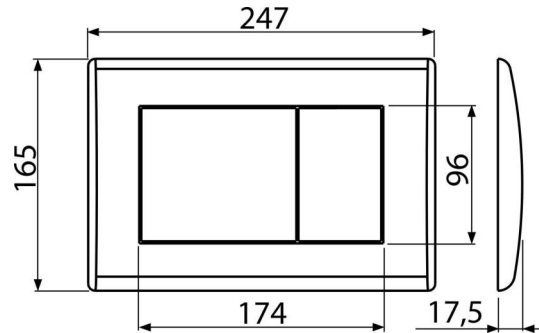

M271

Betätigungsplatte für Vorwandinstallationssysteme, Chrom-Glanz

Anwendung

Für Vorwandinstallationssysteme und die Toilettenkasten für Einmauerung

Eigenschaften

- Doppelspülung
- Kompatibel mit allen Montageelementen und UP-Spülkasten Alca
- das Material: Kunststoff
- die Oberflächenbehandlung: chrom-glänzend

Verpackungsinhalt

- Vorlage zum Einstellen der Betätigungsplattenschrauben
- Spülmechanismusschraube 2 Stck
- die Taste
- Befestigungsrahmen für Betätigungsplatte
- Gewindegriff des Rahmens zu Betätigungsplatte - 2 Stück

Bestellnummer, Logistische Informationen

Code	EAN	Gewicht (stück menge palette)	Maße (stück menge)	Verpackung (menge palette)
M271	8594045938241	0,42 10,61 317,1 kg	250x40x175 595x245x395 mm	25 700 Stk.