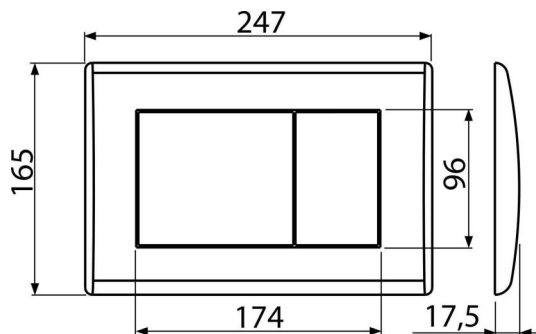

M271

Nyomólap a falsík alatti szerelési rendszerekhez, króm-fényes

**Alkalmazás**

Falsík alatti szerelési rendszerekhez és falba építhető WC tartályokhoz

Jellemzők

- Kettős működésű mechanikus öblítés
- Kompatibilis az összes Alca falsík előtti szerelési rendszerrel és falba építhető tartállyal.
- Anyaga: műanyag
- Felület: fényes-króm

Kód	EAN	Súly (db csomagolás paletta)	Méret (db csomagolás)	Mennyiség (csomagolás paletta)
M271	8594045938241	0,42 10,61 317,1 kg	250×40×175 595×245×395 mm	25 700 db

Garanciák

2/2 év *

Műszaki adatok

- Működtető erő < 20 N