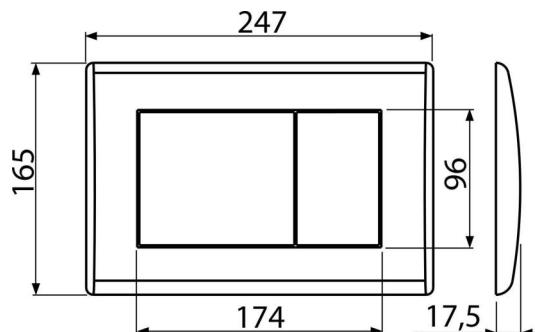

M271

Clapetă de acționare pentru rezervor încadrat, cromat-lucios

Aplicație

Pentru rezervoarele WC încadrate

Caracteristici

- Acționare dublă
- Compatibil cu toate cadrele de montaj și rezervoarele WC încadrate Alca
- Material: plastic
- Finisaj de suprafață: crom lucios

Detalii pentru comandă, Informații logistice

Cod	EAN	Greutate (buc ambalare palet)	Dimensiuni (buc ambalare)	Cantitate (ambalare palet)
M271	8594045938241	0,42 10,61 317,1 kg	250x40x175 595x245x395 mm	25 700 buc