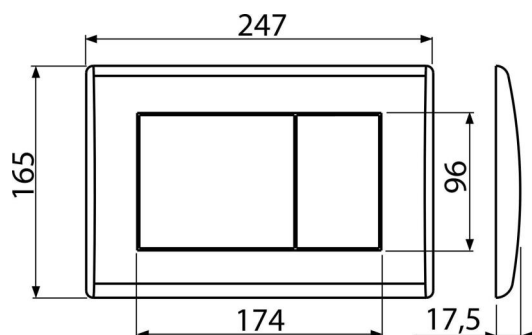

M271

Кнопка управления для скрытых систем инсталляции, хром-глянец

Область применения

Для скрытых систем инсталляции и бачков для замуровывания в стену

Характеристика

- Двойной смык, механический принцип действия
- Совместимость со всеми скрытыми системами инсталляции Alca
- Материал: пластик
- Поверхностная отделка: хром глянцевый

Содержание комплекта

- Шаблон для установки кнопок управления
- Винт промывочного механизма 2 шт.
- Кнопка
- Монтажная рама для установки кнопки
- Резьбовое крепление монтажной рамы кнопки 2 шт.

Код заказа, Логистическая информация

Код	EAN	Вес (шт упаковка паллета)	Размеры (шт упаковка)	Количество (упаковка паллета)
M271	8594045938241	0,42 10,61 317,1 кг	250×40×175 595×245×395 мм	25 700 шт

Гарантии

2/2 лет *

Технические параметры

- Действующая сила < 20 N