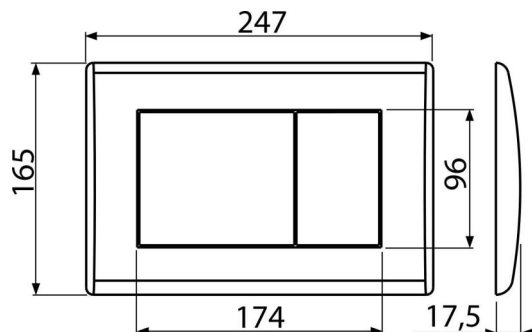

M271

Ovládacie tlačítko pre WC moduly, chróm-lesk

Použitie

Pre predstavené inštalačné systémy a WC nádrže pre zamurovanie

Vlastnosti

- Dvojčinné mechanické splachovanie
- Kompatibilný pre všetky predstavené inštalačné systémy a nádrže pre zamurovanie Alca
- Materiál: plast
- Povrchová úprava: chróm-lesk

Rozsah dodávky

- Šablóna pre nastavenie skrutiek tlačítek
- Skrutka mechanizmu splachovania 2 ks
- Tlačítka
- Upevňovací rámček tlačítka
- Závitová úchytká rámčeku tlačítka 2 ks

Objednací kód, Logistické informácie

Kód	EAN	Hmotnosť (kus balenie paleta)	Rozmer (kus balenie)	Množstvo (balenie paleta)
M271	8594045938241	0,42 10,61 317,1 kg	250×40×175 595×245×395 mm	25 700 ks

Záruky 2/2 rokov * Colný kód 39269097

Technické parametre