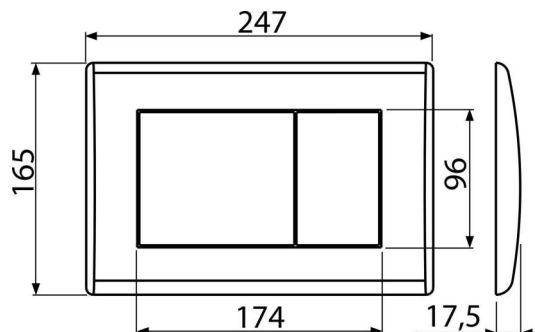

M271

Tipka za vodokotlić, hrom-sjaj

Primena

Za predzidne ugradne sisteme i skrivene vodokotliće

Karakteristike

- Dvostruko delujuće mehaničko ispiranje
- Kompatibilno sa svim predzidnim ugradnim sistemima i vodokotlićima za ugradnju u čvrste zidove Alca
- Materijal: plastika
- Završna obrada: hrom-sjaj

Šifra	EAN	Težina (komad pakovanje paleta)	Dimenzije (komad paleta)	Količina (pakovanje paleta)
M271	8594045938241	0,42 10,61 317,1 kg	250×40×175 595×245×395 mm	25 700 kom

Garancije

2/2 godina *

Tehničke specifikacije