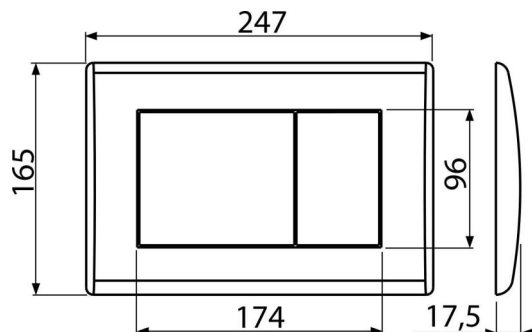

M272

Бутон за вградени тоалетни казанчета, хром-мат

Приложение

За структури за вградане и скрити тоалетни казанчета

Характеристики

- Механично промиване с двойно действие
- Съвместим с всички структури за вградане и казанчета за вградане в масивни стени ALCA
- Материал: пластмаса
- Повърхностно покритие: хром-мат

Обхват на доставката

- Шаблон за правилна настройка на бутон
- Винтове за изпразващ механизъм 2 бр
- Бутон за структура
- Фиксираща рамка на бутон
- Скоба за резба 2 бр

Продуктов код, Логистична информация

Код	EAN	Тегло (брой опаковка палет)	Размери (брой опаковка)	Количество (опаковка палет)
M272	8594045938258	0,38 9,48 285,4 кг	250×40×175 595×245×395 мм	25 700 бр

Гаранция

2/2 гаранция *

Технически спецификации