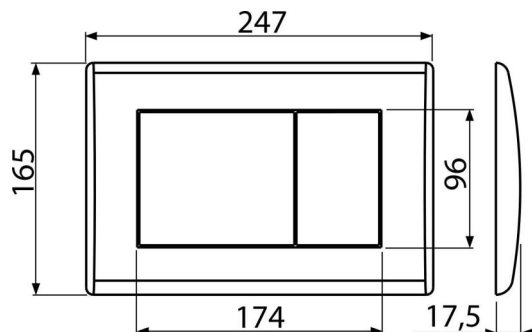

M272

Ovládací tlačítko pro WC moduly, chrom-mat

Použití

Pro předstěnové instalační systémy a WC nádrže pro zazdění

Vlastnosti

- Dvoučinné mechanické splachování
- Kompatibilní pro všechny předstěnové instalační systémy a nádrže pro zazdění Alca
- Materiál: plast
- Povrchová úprava: chrom-mat

Rozsah dodávky

- Šablona pro nastavení šroubů tlačítek
- Šroub mechanismu splachování 2 ks
- Tlačítko
- Upevňovací rámeček tlačítka
- Závitová úchytky rámečku tlačítka 2 ks

Objednací kód, Logistické informace

Kód	EAN	Hmotnost (kus balení paleta)	Rozměr (kus balení)	Množství (balení paleta)
M272	8594045938258	0,38 9,48 285,4 kg	250×40×175 595×245×395 mm	25 700 ks

Záruky

2/2 roky *

Technické parametry

- Ovládací síla < 20 N