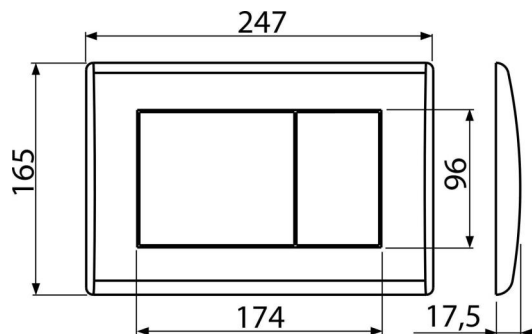

M272

Betätigungsplatte für Vorwandinstallationssysteme, Chrom-Matt

Anwendung

Für Vorwandinstallationssysteme und die Toilettenkasten für Einmauerung

Eigenschaften

- Doppelspülung
- Kompatibel mit allen Montageelementen und UP-Spülkasten Alca
- das Material: Kunststoff
- die Oberflächenbehandlung: chrom-matt

Verpackungsinhalt

- Vorlage zum Einstellen der Betätigungsplattenschrauben
- Spülmechanismusschraube 2 Stck
- die Taste
- Befestigungsrahmen für Betätigungsplatte
- Gewindegriff des Rahmens zu Betätigungsplatte - 2 Stück

Bestellnummer, Logistische Informationen

Code	EAN	Gewicht (stück menge palette)	Maße (stück menge)	Verpackung (menge palette)
M272	8594045938258	0,38 9,48 285,4 kg	250x40x175 595x245x395 mm	25 700 Stk.