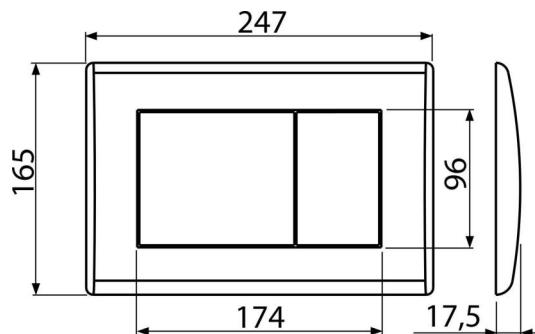

M272

Nyomólap a falsík alatti szerelési rendszerekhez, króm-matt

**Alkalmazás**

Falsík alatti szerelési rendszerekhez és falba építhető WC tartályokhoz

Jellemzők

- Kettős működésű mechanikus öblítés
- Kompatibilis az összes Alca falsík előtti szerelési rendszerrel és falba építhető tartállyal.
- Anyaga: műanyag
- Felület: matt-króm

Kód	EAN	Súly (db csomagolás paletta)	Méret (db csomagolás)	Mennyiség (csomagolás paletta)
M272	8594045938258	0,38 9,48 285,4 kg	250×40×175 595×245×395 mm	25 700 db

Garanciák

2/2 év *

Műszaki adatok

- Működtető erő < 20 N