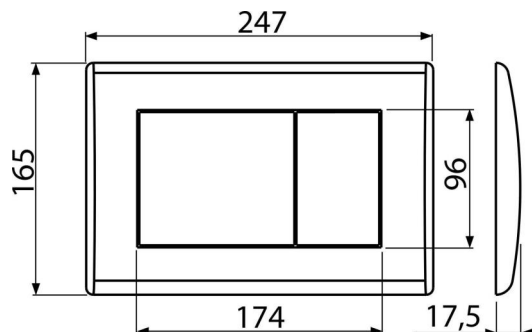

M272

Clapetă de acționare pentru rezervor încadrat, cromat-mat

Aplicație

Pentru rezervoarele WC încadrate

Caracteristici

- Acționare dublă
- Compatibil cu toate cadrele de montaj și rezervoarele WC încadrate Alca
- Material: plastic
- Finisaj de suprafață: crom mat

Detalii pentru comandă, Informații logistice

Cod	EAN	Greutate (buc ambalare palet)	Dimensiuni (buc ambalare)	Cantitate (ambalare palet)
M272	8594045938258	0,38 9,48 285,4 kg	250x40x175 595x245x395 mm	25 700 buc