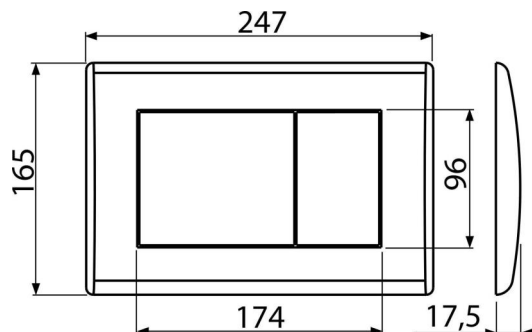

M272

Кнопка управления для скрытых систем инсталляции, хром-мат

Область применения

Для скрытых систем инсталляции и бачков для замуровывания в стену

Характеристика

- Двойной смык, механический принцип действия
- Совместимость со всеми скрытыми системами инсталляции Alca
- Материал: пластик
- Поверхностная отделка: хром-мат

Содержание комплекта

- Шаблон для установки кнопок управления
- Винт промывочного механизма 2 шт.
- Кнопка
- Монтажная рама для установки кнопки
- Резьбовое крепление монтажной рамы кнопки 2 шт.

Код заказа, Логистическая информация

Код	EAN	Вес (шт упаковка паллета)	Размеры (шт упаковка)	Количество (упаковка паллета)
M272	8594045938258	0,38 9,48 285,4 кг	250×40×175 595×245×395 мм	25 700 шт

Гарантии

2/2 лет *

Технические параметры

- Действующая сила < 20 N