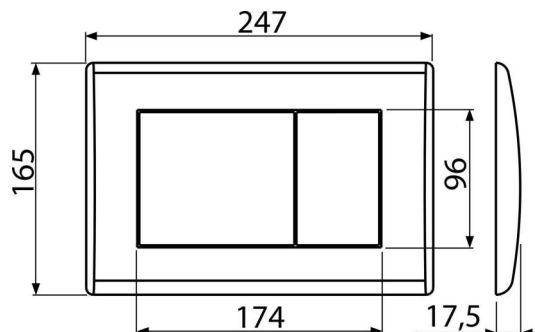

M272

Ovládacie tlačítko pre WC moduly, chróm-mat

**Použitie**

Pre predstavené inštalačné systémy a WC nádrže pre zamurovanie

Vlastnosti

- Dvojčinné mechanické splachovanie
- Kompatibilný pre všetky predstavené inštalačné systémy a nádrže pre zamurovanie Alca
- Materiál: plast
- Povrchová úprava: chróm-mat

Rozsah dodávky

- Šablóna pre nastavenie skrutiek tlačítek
- Skrutka mechanizmu splachovania 2 ks
- Tlačítko
- Upevňovací rámček tlačítka
- Závitová úchytká rámčeku tlačítka 2 ks

Objednací kód, Logistické informácie

Kód	EAN	Hmotnosť (kus balenie paleta)	Rozmer (kus balenie)	Množstvo (balenie paleta)
M272	8594045938258	0,38 9,48 285,4 kg	250×40×175 595×245×395 mm	25 700 ks

Záruky

2/2 rokov *

Technické parametre

- Ovládacia sila < 20 N