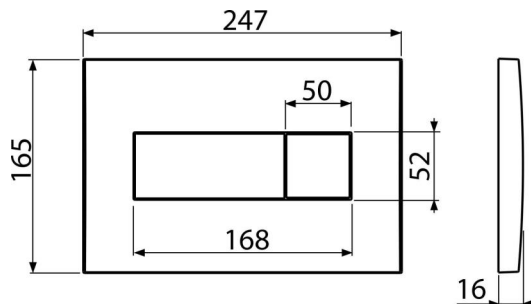

M370

Бутон за вградени тоалетни казанчета, бял-полиран

Приложение

За структури за вградени и скрити тоалетни казанчета

Характеристики

- Механично промиване с двойно действие
- Съвместим с всички структури за вградени и казанчета за вградени в масивни стени ALCA
- Материал: пластмаса
- Покритие: бяло

Обхват на доставката

- Шаблон за правилна настройка на бутона
- Винтове за изпразващ механизъм 2 бр
- Бутон за структура
- Фиксираща рамка на бутона
- Скоба за резба 2 бр

Продуктов код, Логистична информация

Код	EAN	Тегло (брой опаковка палет)	Размери (брой опаковка)	Количество (опаковка палет)
M370	8594045938272	0,39 9,72 292,1 кг	250×40×175 595×245×395 мм	25 700 бр

Гаранция

2/2 гаранция *

Технически спецификации