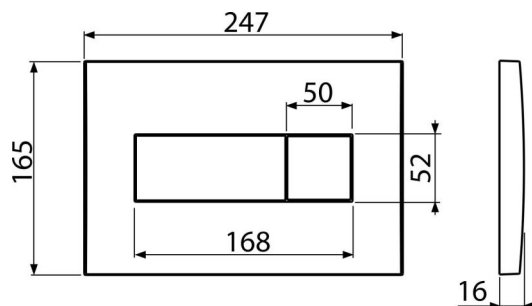

M370

Ovládací tlačítko pro WC moduly, bílá-lesk

Použití

Pro předstěnové instalační systémy a WC nádrže pro zazdění

Vlastnosti

- Dvoučinné mechanické splachování
- Kompatibilní pro všechny předstěnové instalační systémy a nádrže pro zazdění Alca
- Materiál: plast
- Povrchová úprava: bílá

Rozsah dodávky

- Šablona pro nastavení šroubů tlačítek
- Šroub mechanismu splachování 2 ks
- Tlačítko
- Upevňovací rámeček tlačítka
- Závitová úchytka rámečku tlačítka 2 ks

Objednací kód, Logistické informace

Kód	EAN	Hmotnost (kus balení paleta)	Rozměr (kus balení)	Množství (balení paleta)
M370	8594045938272	0,39 9,72 292,1 kg	250×40×175 595×245×395 mm	25 700 ks

Záruky

2/2 roky *

Technické parametry

- Ovládací síla < 20 N