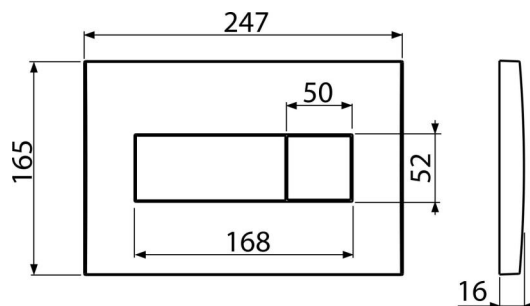

M370

Ovládací tlačítko pro WC moduly, bílá-lesk

Použití

Pro předstěnové instalační systémy a WC nádrže pro zazdění

Vlastnosti

- Dvoučinné mechanické splachování
- Kompatibilní pro všechny předstěnové instalační systémy a nádrže pro zazdění Alca
- Materiál: plast
- Povrchová úprava: bílá

Rozsah dodávky

- Šablona pro nastavení šroubů tlačítek
- Šroub mechanismu splachování 2 ks
- Tlačítko
- Upevňovací rámeček tlačítka
- Závitová úchytky rámečku tlačítka 2 ks

Objednávací kód, Logistické informace

Kód	EAN	Hmotnost (kus | balení | paleta)	Rozměr (kus | balení)	Množství (balení | paleta)
M370	8594045938272	0,39 | 9,72 | 292,1 kg	250×40×175 | 595×245×395 mm	25 | 700 ks

Záruky

2/2 roky *

Technické parametry

- Ovládací síla < 20 N