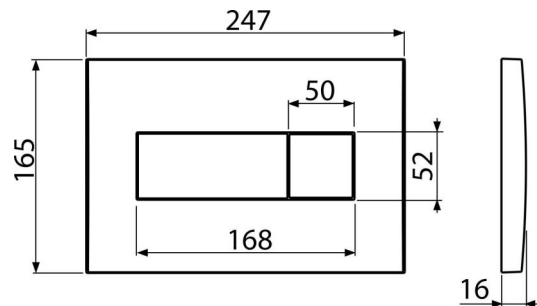

M370

Betätigungsplatte für Vorwandinstallationssysteme, Weiß-Glanz

Anwendung

Für Vorwandinstallationssysteme und die Toilettenkasten für Einmauerung

Eigenschaften

- Doppelspülung
- Kompatibel mit allen Montageelementen und UP-Spülkasten Alca
- das Material: Kunststoff
- die Oberflächenbehandlung: weiß

Verpackungsinhalt

- Vorlage zum Einstellen der Betätigungsplattenschrauben
- Spülmechanismusschraube 2 Stck
- die Taste
- Befestigungsrahmen für Betätigungsplatte
- Gewindegriff des Rahmens zu Betätigungsplatte - 2 Stück

Bestellnummer, Logistische Informationen

Code	EAN	Gewicht (stück menge palette)	Maße (stück menge)	Verpackung (menge palette)
M370	8594045938272	0,39 9,72 292,1 kg	250x40x175 595x245x395 mm	25 700 Stk.