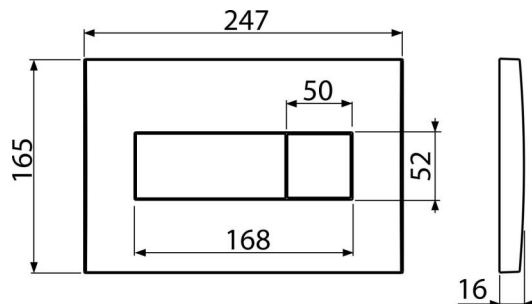

M370

Nyomólap a falsík alatti szerelési rendszerekhez, fehér-fényes

Alkalmazás

Falsík alatti szerelési rendszerekhez és falba építhető WC tartályokhoz

Jellemzők

- Kettős működésű mechanikus öblítés
- Kompatibilis az összes Alca falsík előtti szerelési rendszerrel és falba építhető tartállyal.
- Anyaga: műanyag
- Felület: fehér

Kód	EAN	Súly (db csomagolás paletta)	Méret (db csomagolás)	Mennyiség (csomagolás paletta)
M370	8594045938272	0,39 9,72 292,1 kg	250×40×175 595×245×395 mm	25 700 db

Garanciák

2/2 év *

Vámtarifaszám

39269097