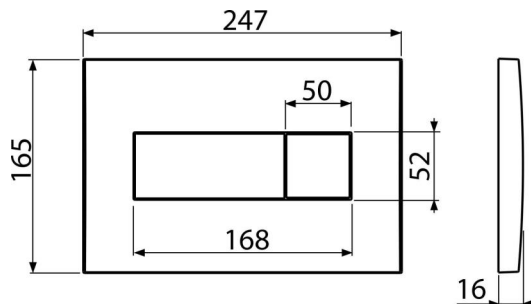

M370

Nyomólap a falsík alatti szerelési rendszerekhez, fehér-fényes

Alkalmazás

Falsík alatti szerelési rendszerekhez és falba építhető WC tartályokhoz

Jellemzők

- Kettős működésű mechanikus öblítés
- Kompatibilis az összes Alca falsík előtti szerelési rendszerrel és falba építhető tartállyal.
- Anyaga: műanyag
- Felület: fehér

Kód	EAN	Súly (db csomagolás paletta)	Méret (db csomagolás)	Mennyiség (csomagolás paletta)
M370	8594045938272	0,39 9,72 292,1 kg	250×40×175 595×245×395 mm	25 700 db

Garanciák

2/2 év *

Műszaki adatok

- Működtető erő < 20 N