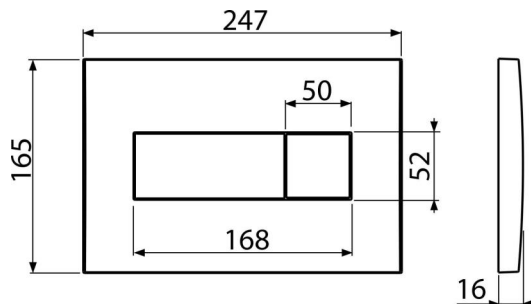

M370

Nyomólap a falsík alatti szerelési rendszerekhez, fehér-fényes

Alkalmazás

Falsík alatti szerelési rendszerekhez és falba építhető WC tartályokhoz

Jellemzők

- Kettős működésű mechanikus öblítés
- Kompatibilis az összes Alca falsík előtti szerelési rendszerrel és falba építhető tartállyal.
- Anyaga: műanyag
- Felület: fehér

Kód	EAN	Súly (db csomagolás paletta)	Méret (db csomagolás)	Mennyiség (csomagolás paletta)
M370	8594045938272	0,39 9,72 292,1 kg	250×40×175 595×245×395 mm	25 700 db

Garanciák

2/2 év *

Vámtarifaszám

39269097