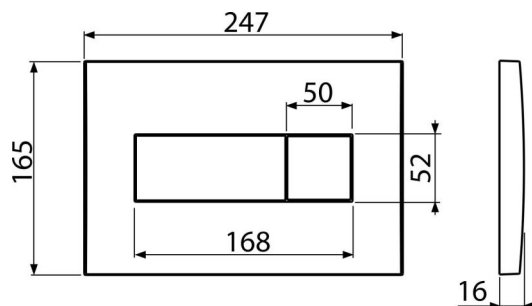

M370

Przycisk sterujący do systemów podtynkowych, biały-połysk

Zastosowanie

Do systemów instalacyjnych i zbiorników toalet do wmurowania

Cechy

- Podwójne splukiwanie mechaniczne
- Kompatybilny ze wszystkimi systemami instalacyjnymi i zbiornikami do zamurowania Alca
- Materiał: plastik
- Wykończenie: biały

Zakres dostawy

- Szablon do regulacji śrub przycisku
- Śruby mechanizmu splukiwania 2 szt
- Przycisk
- Ramka mocująca przycisk
- Gwintowany uchwyty ramki 2 szt

Numer zamówienia, Informacje logistyczne

Kod	EAN	Waga (sztuka pakowanie paleta)	Wymiary (sztuka pakowanie)	Ilość (pakowanie paleta)
M370	8594045938272	0,39 9,72 292,1 kg	250×40×175 595×245×395 mm	25 700 szt