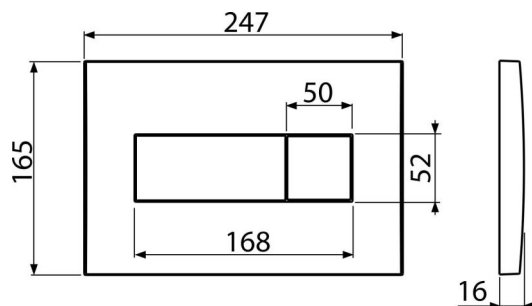

M370

Clapetă de acționare pentru rezervor încadrat, alb-lucios

Aplicație

Pentru rezervoarele WC încadrate

Caracteristici

- Acționare dublă
- Compatibil cu toate cadrele de montaj și rezervoarele WC încadrate Alca
- Material: plastic
- Finisaj de suprafață: alb

Conținutul pachetului

- Șablon pentru configurarea corectă a clapetei de acționare
- Șurub pentru mecanism de clătire 2 buc
- Clapetă de acționare
- Fixarea cadrului clapetei de acționare
- Clemă cu filet pentru cadru 2 buc

Detalii pentru comandă, Informații logistice

Cod	EAN	Greutate (buc | ambalare | palet)	Dimensiuni (buc | ambalare)	Cantitate (ambalare | palet)
M370	8594045938272	0,39 | 9,72 | 292,1 kg	250x40x175 | 595x245x395 mm	25 | 700 buc

Garanție

2/2 ani *

Parametrii tehnici

- Forță de operare < 20 N