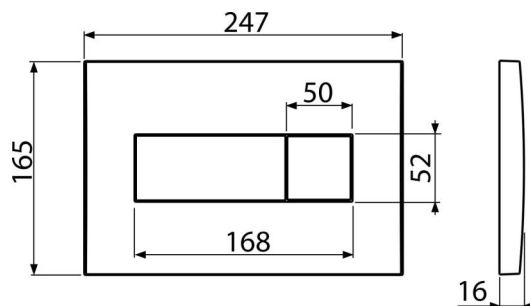

M370

Кнопка управления для скрытых систем инсталляции, белый-глянец

Область применения

Для скрытых систем инсталляции и бачков для замуровывания в стену

Характеристика

- Двойной смык, механический принцип действия
- Совместимость со всеми скрытыми системами инсталляции Alca
- Материал: пластик
- Поверхностная отделка: белый

Содержание комплекта

- Шаблон для установки кнопок управления
- Винт промывочного механизма 2 шт.
- Кнопка
- Монтажная рама для установки кнопки
- Резьбовое крепление монтажной рамы кнопки 2 шт.

Код заказа, Логистическая информация

Код	EAN	Вес (шт упаковка паллета)	Размеры (шт упаковка)	Количество (упаковка паллета)
M370	8594045938272	0,39 9,72 292,1 кг	250×40×175 595×245×395 мм	25 700 шт

Гарантии

2/2 лет *

Технические параметры

- Действующая сила < 20 N