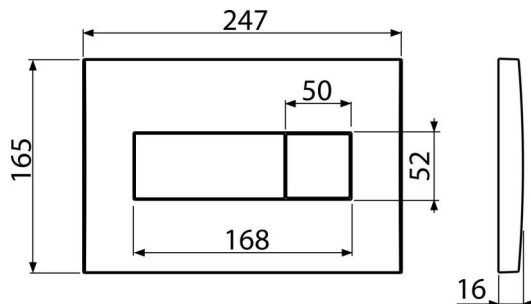

M370

Ovládacie tlačítko pre WC moduly, biela-lesk

Použitie

Pre predstavené inštalačné systémy a WC nádrže pre zamurovanie

Vlastnosti

- Dvojčinné mechanické splachovanie
- Kompatibilný pre všetky predstavené inštalačné systémy a nádrže pre zamurovanie Alca
- Materiál: plast
- Povrchová úprava: biela

Rozsah dodávky

- Šablóna pre nastavenie skrutiek tlačítiek
- Skrutka mechanizmu splachovania 2 ks
- Tlačítko
- Upevňovací rámček tlačítka
- Závitová úchytka rámčeku tlačítka 2 ks

Objednací kód, Logistické informácie

| Kód | EAN | Hmotnosť (kus balenie paleta) | Rozmer (kus balenie) | Množstvo (balenie paleta) |
|------|---------------|--------------------------------------|-----------------------------|--------------------------------|
| M370 | 8594045938272 | 0,39 9,72 292,1 kg | 250×40×175 595×245×395 mm | 25 700 ks |