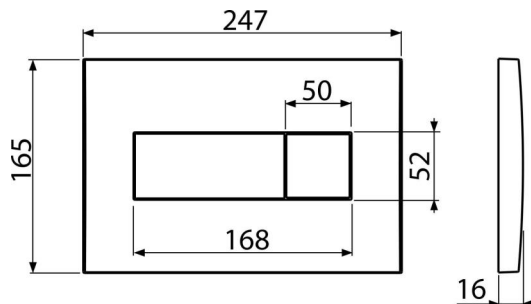

M370

Кнопка зливу для прихованих систем інсталяції, білий-глянець

Галузь застосування

Для прихованих систем інсталяції та бачків для замурування в стіну

Характеристика

- Подвійний змив, механічний принцип дії
- Повністю сумісні з усіма прихованими системами інсталяції Alca
- Матеріал: пластик
- Поверхнева обробка: білий

Зміст комплекту

- Шаблон для установки кнопки зливу
- Гвинт промивного механізму 2 шт.
- кнопка
- Монтажна рама для установки кнопки
- Різьбове кріплення монтажної рами кнопки 2 шт.

Код замовлення, Логістична інформація

Код	EAN	Вага (шт упаковка палета)	Розміри (шт упаковка)	Кількість (упаковка палета)
M370	8594045938272	0,39 9,72 292,1 кг	250×40×175 595×245×395 MM	25 700 шт

Гарантія

2/2 років *

Технічні характеристики

- діюча сила < 20 N