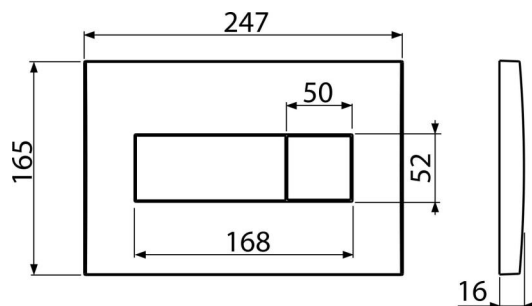

M371

Ovládací tlačítko pro WC moduly, chrom-lesk

Použití

Pro předstěnové instalační systémy a WC nádrže pro zazdění

Vlastnosti

- Dvoučinné mechanické splachování
- Kompatibilní pro všechny předstěnové instalační systémy a nádrže pro zazdění Alca
- Materiál: plast
- Povrchová úprava: chrom-lesk

Rozsah dodávky

- Šablona pro nastavení šroubů tlačítek
- Šroub mechanismu splachování 2 ks
- Tlačítko
- Upevňovací rámeček tlačítka
- Závitová úchytky rámečku tlačítka 2 ks

Objednací kód, Logistické informace

Kód	EAN	Hmotnost (kus balení paleta)	Rozměr (kus balení)	Množství (balení paleta)
M371	8594045938289	0,42 10,39 310,9 kg	250×40×175 595×245×395 mm	25 700 ks

Záruky

2/2 roky*

Technické parametry

- Ovládací síla < 20 N