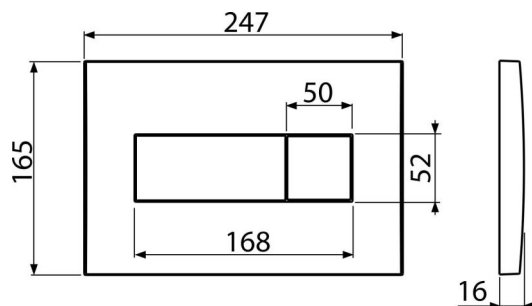

M371

Betätigungsplatte für Vorwandinstallationssysteme, Chrom-Glanz

Anwendung

Für Vorwandinstallationssysteme und die Toilettenkasten für Einmauerung

Eigenschaften

- Doppelspülung
- Kompatibel mit allen Montageelementen und UP-Spülkasten Alca
- das Material: Kunststoff
- die Oberflächenbehandlung: chrom-glänzend

Verpackungsinhalt

- Vorlage zum Einstellen der Betätigungsplattenschrauben
- Spülmechanismusschraube 2 Stck
- die Taste
- Befestigungsrahmen für Betätigungsplatte
- Gewindegriff des Rahmens zu Betätigungsplatte - 2 Stück

Bestellnummer, Logistische Informationen

Code	EAN	Gewicht (stück menge palette)	Maße (stück menge)	Verpackung (menge palette)
M371	8594045938289	0,42 10,39 310,9 kg	250x40x175 595x245x395 mm	25 700 Stk.