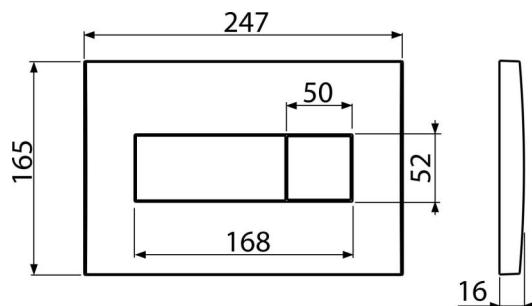

M371

Clapetă de acționare pentru rezervor încadrat, cromat-lucios

Aplicație

Pentru rezervoarele WC încadrate

Caracteristici

- Acționare dublă
- Compatibil cu toate cadrele de montaj și rezervoarele WC încadrate Alca
- Material: plastic
- Finisaj de suprafață: crom lucios

Conținutul pachetului

- Șablon pentru configurarea corectă a clapetei de acționare
- Șurub pentru mecanism de clătire 2 buc
- Clapetă de acționare
- Fixarea cadrului clapetei de acționare
- Clemă cu filet pentru cadru 2 buc

Detalii pentru comandă, Informații logistice

Cod	EAN	Greutate (buc | ambalare | palet)	Dimensiuni (buc | ambalare)	Cantitate (ambalare | palet)
M371	8594045938289	0,42 | 10,39 | 310,9 kg	250x40x175 | 595x245x395 mm	25 | 700 buc

Garanție

2/2 ani *

Parametrii tehnici

- Forță de operare < 20 N