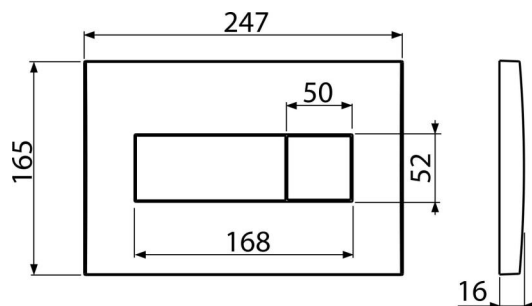

M371

Clapetă de acționare pentru rezervor încadrat, cromat-lucios

Aplicație

Pentru rezervoarele WC încadrate

Caracteristici

- Acționare dublă
- Compatibil cu toate cadrele de montaj și rezervoarele WC încadrate Alca
- Material: plastic
- Finisaj de suprafață: crom lucios

Detalii pentru comandă, Informații logistice

Cod	EAN	Greutate (buc ambalare palet)	Dimensiuni (buc ambalare)	Cantitate (ambalare palet)
M371	8594045938289	0,42 10,39 310,9 kg	250x40x175 595x245x395 mm	25 700 buc