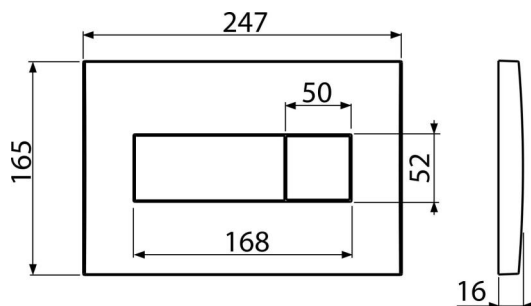

M371

Кнопка управления для скрытых систем инсталляции, хром-глянец

Область применения

Для скрытых систем инсталляции и бачков для замуровывания в стену

Характеристика

- Двойной смык, механический принцип действия
- Совместимость со всеми скрытыми системами инсталляции Alca
- Материал: пластик
- Поверхностная отделка: хром глянцевый

Содержание комплекта

- Шаблон для установки кнопок управления
- Винт промывочного механизма 2 шт.
- Кнопка
- Монтажная рама для установки кнопки
- Резьбовое крепление монтажной рамы кнопки 2 шт.

Код заказа, Логистическая информация

Код	EAN	Вес (шт | упаковка | паллета)	Размеры (шт | упаковка)	Количество (упаковка | паллета)
M371	8594045938289	0,42 | 10,39 | 310,9 кг	250×40×175 | 595×245×395 MM	25 | 700 шт

Гарантии

2/2 лет *

Технические параметры

- Действующая сила < 20 N