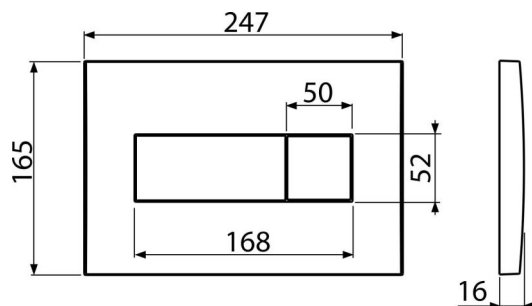

M371

Ovládacie tlačítko pre WC moduly, chróm-lesk

Použitie

Pre predstavené inštalačné systémy a WC nádrže pre zamurovanie

Vlastnosti

- Dvojčinné mechanické splachovanie
- Kompatibilný pre všetky predstavené inštalačné systémy a nádrže pre zamurovanie Alca
- Materiál: plast
- Povrchová úprava: chróm-lesk

Rozsah dodávky

- Šablóna pre nastavenie skrutiek tlačítok
- Skrutka mechanizmu splachovania 2 ks
- Tlačítko
- Upevňovací rámček tlačítka
- Závitová úchytká rámčeku tlačítka 2 ks

Objednací kód, Logistické informácie

| Kód | EAN | Hmotnosť (kus balenie paleta) | Rozmer (kus balenie) | Množstvo (balenie paleta) |
|------|---------------|--------------------------------------|-----------------------------|--------------------------------|
| M371 | 8594045938289 | 0,42 10,39 310,9 kg | 250×40×175 595×245×395 mm | 25 700 ks |