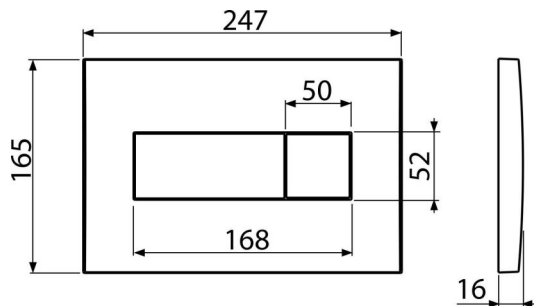

M372

Бутон за вградени тоалетни казанчета, хром-мат

Приложение

За структури за вградане и скрити тоалетни казанчета

Характеристики

- Механично промиване с двойно действие
- Съвместим с всички структури за вградане и казанчета за вградане в масивни стени ALCA
- Материал: пластмаса
- Повърхностно покритие: хром-мат

Обхват на доставката

- Шаблон за правилна настройка на бутона
- Винтове за изпразващ механизъм 2 бр
- Бутон за структура
- Фиксираща рамка на бутона
- Скоба за резба 2 бр

Продуктов код, Логистична информация

Код	EAN	Тегло (брой опаковка палет)	Размери (брой опаковка)	Количество (опаковка палет)
M372	8594045938296	0,42 10,45 312,5 кг	250×40×175 595×245×395 мм	25 700 бр

Гаранция

2/2 гаранция *

Технически спецификации