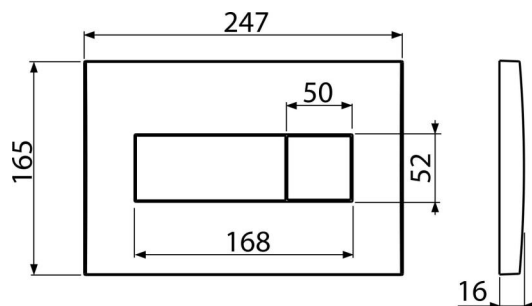

M372

Ovládací tlačítko pro WC moduly, chrom-mat

Použití

Pro předstěnové instalační systémy a WC nádrže pro zazdění

Vlastnosti

- Dvoučinné mechanické splachování
- Kompatibilní pro všechny předstěnové instalační systémy a nádrže pro zazdění Alca
- Materiál: plast
- Povrchová úprava: chrom-mat

Rozsah dodávky

- Šablona pro nastavení šroubů tlačítek
- Šroub mechanismu splachování 2 ks
- Tlačítko
- Upevňovací rámeček tlačítka
- Závitová úchytky rámečku tlačítka 2 ks

Objednací kód, Logistické informace

Kód	EAN	Hmotnost (kus balení paleta)	Rozměr (kus balení)	Množství (balení paleta)
M372	8594045938296	0,42 10,45 312,5 kg	250×40×175 595×245×395 mm	25 700 ks

Záruky

2/2 roky *

Technické parametry

- Ovládací síla < 20 N