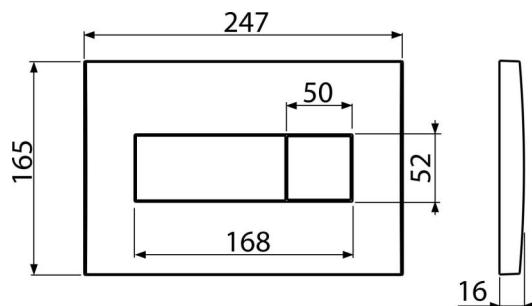

M372

Ovládací tlačítko pro WC moduly, chrom-mat

Použití

Pro předstěnové instalační systémy a WC nádrže pro zazdění

Vlastnosti

- Dvoučinné mechanické splachování
- Kompatibilní pro všechny předstěnové instalační systémy a nádrže pro zazdění Alca
- Materiál: plast
- Povrchová úprava: chrom-mat

Rozsah dodávky

- Šablona pro nastavení šroubů tlačítek
- Šroub mechanismu splachování 2 ks
- Tlačítko
- Upevňovací rámeček tlačítka
- Závitová úchytky rámečku tlačítka 2 ks

Objednací kód, Logistické informace

Kód	EAN	Hmotnost (kus | balení | paleta)	Rozměr (kus | balení)	Množství (balení | paleta)
M372	8594045938296	0,42 | 10,45 | 312,5 kg	250×40×175 | 595×245×395 mm	25 | 700 ks

Záruky

2/2 roky *

Technické parametry

- Ovládací síla < 20 N