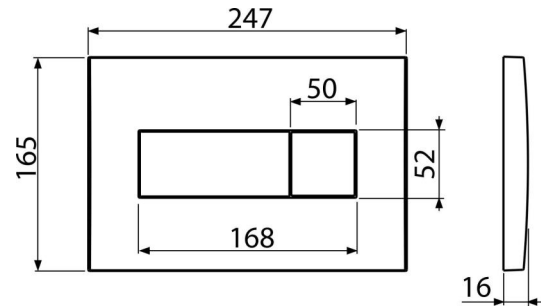

M372

Betätigungsplatte für Vorwandinstallationssysteme, Chrom-Matt

Anwendung

Für Vorwandinstallationssysteme und die Toilettenkasten für Einmauerung

Eigenschaften

- Doppelspülung
- Kompatibel mit allen Montageelementen und UP-Spülkasten Alca
- das Material: Kunststoff
- die Oberflächenbehandlung: chrom-matt

Verpackungsinhalt

- Vorlage zum Einstellen der Betätigungsplattenschrauben
- Spülmechanismusschraube 2 Stck
- die Taste
- Befestigungsrahmen für Betätigungsplatte
- Gewindegriff des Rahmens zu Betätigungsplatte - 2 Stück

Bestellnummer, Logistische Informationen

Code	EAN	Gewicht (stück menge palette)	Maße (stück menge)	Verpackung (menge palette)
M372	8594045938296	0,42 10,45 312,5 kg	250x40x175 595x245x395 mm	25 700 Stk.