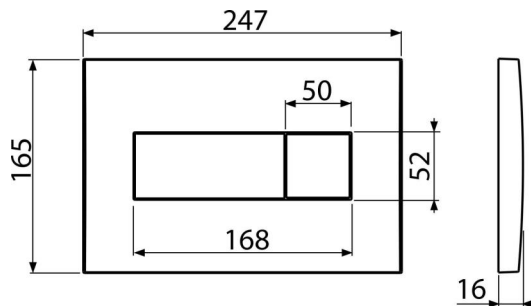

# M372

Nyomólap a falsík alatti szerelési rendszerekhez, króm-matt

#### Rendelési szám, Logisztikai információk

Kód	EAN	Súly (db   csomagolás   paletta)	Méret (db   csomagolás)	Mennyiség (csomagolás   paletta)
M372	8594045938296	0,42   10,45   312,5 kg	250×40×175   595×245×395 mm	25   700 db