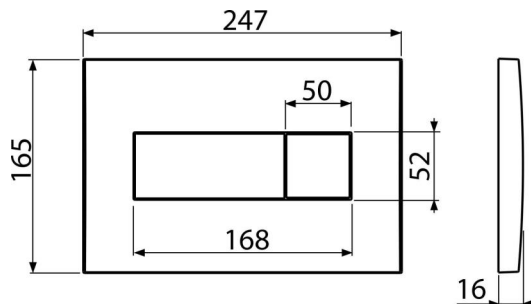

M372

Przycisk sterujący do systemów podtynkowych, chrom-mat

Zastosowanie

Do systemów instalacyjnych i zbiorników toalet do wmurowania

Cechy

- Podwójne splukiwanie mechaniczne
- Kompatybilny ze wszystkimi systemami instalacyjnymi i zbiornikami do zamurowania Alca
- Materiał: plastik
- Wykończenie: chrom mat

Zakres dostawy

- Szablon do regulacji śrub przycisku
- Śruby mechanizmu splukiwania 2 szt
- Przycisk
- Ramka mocująca przycisk
- Gwintowany uchwyt ramki 2 szt

Numer zamówienia, Informacje logistyczne

Kod	EAN	Waga (sztuka | pakowanie | paleta)	Wymiary (sztuka | pakowanie)	Ilość (pakowanie | paleta)
M372	8594045938296	0,42 | 10,45 | 312,5 kg	250×40×175 | 595×245×395 mm	25 | 700 szt

Gwarancje

2/2 lat *

Dane techniczne

- Siła robocza < 20 N