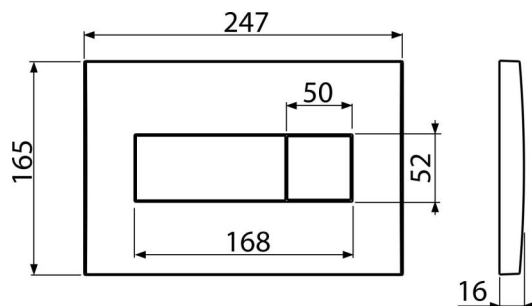

M372

Clapetă de acționare pentru rezervor încadrat, cromat-mat

Aplicație

Pentru rezervoarele WC încadrate

Caracteristici

- Acționare dublă
- Compatibil cu toate cadrele de montaj și rezervoarele WC încadrate Alca
- Material: plastic
- Finisaj de suprafață: crom mat

Conținutul pachetului

- Șablon pentru configurarea corectă a clapetei de acționare
- Șurub pentru mecanism de clătire 2 buc
- Clapetă de acționare
- Fixarea cadrului clapetei de acționare
- Clemă cu filet pentru cadru 2 buc

Detalii pentru comandă, Informații logistice

Cod	EAN	Greutate (buc | ambalare | palet)	Dimensiuni (buc | ambalare)	Cantitate (ambalare | palet)
M372	8594045938296	0,42 | 10,45 | 312,5 kg	250x40x175 | 595x245x395 mm	25 | 700 buc

Garanție

2/2 ani *

Parametrii tehnici

- Forță de operare < 20 N