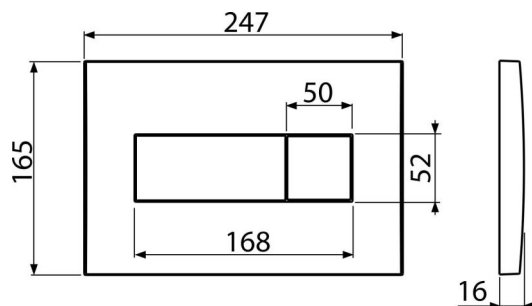

M372

Кнопка управления для скрытых систем инсталляции, хром-мат

Область применения

Для скрытых систем инсталляции и бачков для замуровывания в стену

Характеристика

- Двойной смыв, механический принцип действия
- Совместимость со всеми скрытыми системами инсталляции Alca
- Материал: пластик
- Поверхностная отделка: хром-мат

Содержание комплекта

- Шаблон для установки кнопок управления
- Винт промывочного механизма 2 шт.
- Кнопка
- Монтажная рама для установки кнопки
- Резьбовое крепление монтажной рамы кнопки 2 шт.

Код заказа, Логистическая информация

Код	EAN	Вес (шт упаковка паллета)	Размеры (шт упаковка)	Количество (упаковка паллета)
M372	8594045938296	0,42 10,45 312,5 кг	250×40×175 595×245×395 мм	25 700 шт

Гарантии

2/2 лет *

Технические параметры

- Действующая сила < 20 N