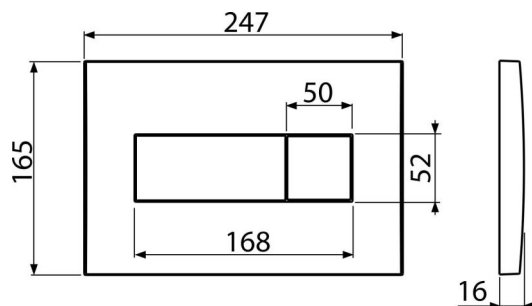

M372

Ovládacie tlačítko pre WC moduly, chróm-mat

Použitie

Pre predstavené inštalačné systémy a WC nádrže pre zamurovanie

Vlastnosti

- Dvojčinné mechanické splachovanie
- Kompatibilný pre všetky predstavené inštalačné systémy a nádrže pre zamurovanie Alca
- Materiál: plast
- Povrchová úprava: chróm-mat

Rozsah dodávky

- Šablóna pre nastavenie skrutiek tlačítiek
- Skrutka mechanizmu splachovania 2 ks
- Tlačítko
- Upevňovací rámček tlačítka
- Závitová úchytka rámčeku tlačítka 2 ks

Objednací kód, Logistické informácie

Kód	EAN	Hmotnosť (kus balenie paleta)	Rozmer (kus balenie)	Množstvo (balenie paleta)
M372	8594045938296	0,42 10,45 312,5 kg	250×40×175 595×245×395 mm	25 700 ks

Záruky

2/2 rokov *

Technické parametre

- Ovládacia sila < 20 N