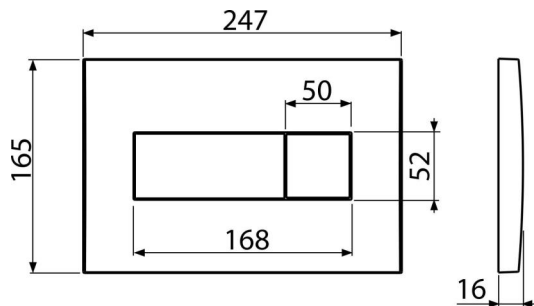

M378

Бутон за вградени тоалетни казанчета, черен-полиран

Приложение

За структури за вградане и скрити тоалетни казанчета

Характеристики

- Механично промиване с двойно действие
- Съвместим с всички структури за вградане и казанчета за вградане в масивни стени ALCA
- Материал: пластмаса
- Покритие: черно

Обхват на доставката

- Шаблон за правилна настройка на бутона
- Винтове за изпразващ механизъм 2 бр
- Бутон за структура
- Фиксираща рамка на бутона
- Скоба за резба 2 бр

Продуктов код, Логистична информация

Код	EAN	Тегло (брой опаковка палет)	Размери (брой опаковка)	Количество (опаковка палет)
M378	8594045938302	0,41 10,29 308,1 кг	250×40×175 595×245×395 мм	25 700 бр

Гаранция

2/2 гаранция *

Технически спецификации