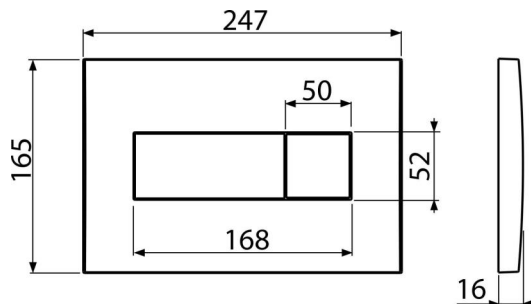

M378

Ovládací tlačítko pro WC moduly, černá-lesk

Použití

Pro předstěnové instalační systémy a WC nádrže pro zazdění

Vlastnosti

- Dvoučinné mechanické splachování
- Kompatibilní pro všechny předstěnové instalační systémy a nádrže pro zazdění Alca
- Materiál: plast
- Povrchová úprava: černá

Rozsah dodávky

- Šablona pro nastavení šroubů tlačítek
- Šroub mechanismu splachování 2 ks
- Tlačítko
- Upevňovací rámeček tlačítka
- Závitová úchytky rámečku tlačítka 2 ks

Objednací kód, Logistické informace

Kód	EAN	Hmotnost (kus balení paleta)	Rozměr (kus balení)	Množství (balení paleta)
M378	8594045938302	0,41 10,29 308,1 kg	250×40×175 595×245×395 mm	25 700 ks

Záruky

2/2 roky *

Technické parametry

- Ovládací síla < 20 N