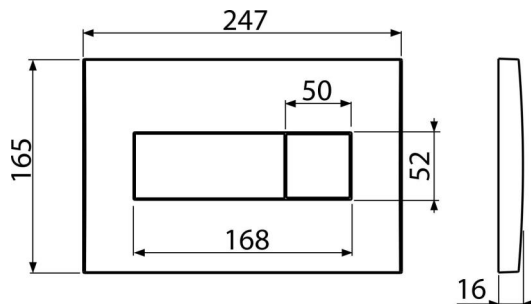

M378

Betätigungsplatte für Vorwandinstallationssysteme, Schwarz-Glanz

Anwendung

Für Vorwandinstallationssysteme und die Toilettenkasten für Einmauerung

Eigenschaften

- Doppelspülung
- Kompatibel mit allen Montageelementen und UP-Spülkasten Alca
- das Material: Kunststoff
- die Oberflächenbehandlung: schwarz

Verpackungsinhalt

- Vorlage zum Einstellen der Betätigungsplattenschrauben
- Spülmechanismusschraube 2 Stck
- die Taste
- Befestigungsrahmen für Betätigungsplatte
- Gewindegriff des Rahmens zu Betätigungsplatte - 2 Stück

Bestellnummer, Logistische Informationen

Code	EAN	Gewicht (stück menge palette)	Maße (stück menge)	Verpackung (menge palette)
M378	8594045938302	0,41 10,29 308,1 kg	250x40x175 595x245x395 mm	25 700 Stk.