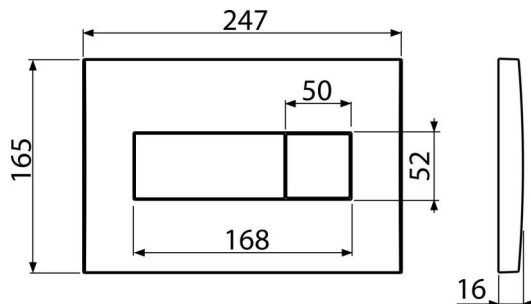

# M378

Nyomólap a falsík alatti szerelési rendszerekhez, fekete-fényes

#### Rendelési szám, Logisztikai információk

Kód	EAN	Súly (db   csomagolás   paletta)	Méret (db   csomagolás)	Mennyiség (csomagolás   paletta)
M378	8594045938302	0,41   10,29   308,1 kg	250×40×175   595×245×395 mm	25   700 db